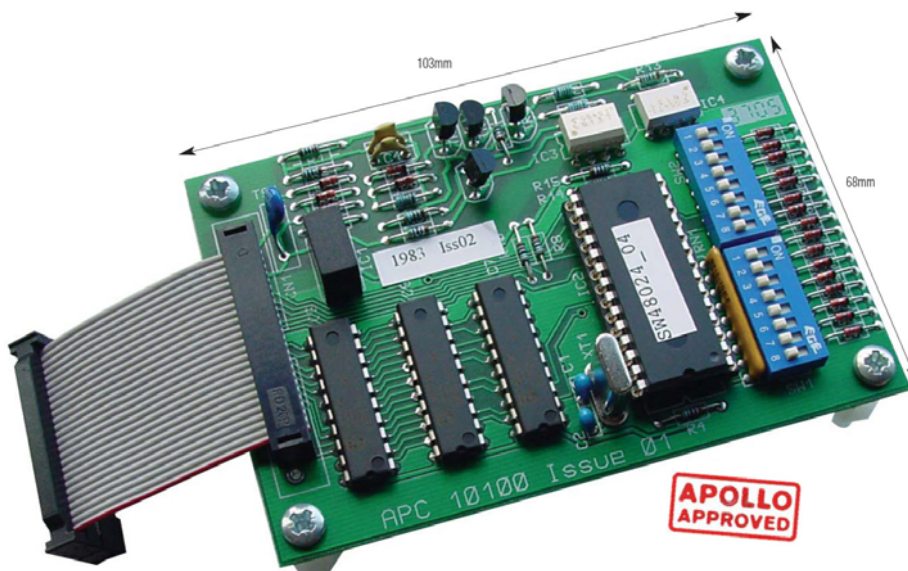

Stratos Apollo APIC

Kenmerken:

- Kan geplaatst worden in Stratos detectors zodat deze direct in de Apollo lus opgenomen kunnen worden
- Kan in Multi Adres Modus tevens in een Command Module geplaatst worden. Hiermee kunnen tot 127 detectors direct op de Apollo lus geplaatst worden
- Directe adressering van meerdere alarmniveaus kan zorgen voor een nog vroegere (voor-)alarmering
- Compatible met Stratos-HSSD 2, Stratos-Micra, Stratos-Nano en Stratos-Ex detectors

Toepassingen:

- Locaties waar Stratos detectors direct op Apollo protocolniveau met het brandmeldsysteem dienen te communiceren

De Stratos Apollo APIC (Adresseerbare Protocol Interface Card) biedt de mogelijkheid om Stratos aspiratiedetectors direct aan te sluiten op de Apollo brandmeldlus.

De APIC maakt gebruik van het serie 90 lusprotocol voor een optimale compatibiliteit met alle Apollo gebaseerde systemen. Apparatuur welke gebruik maakt van het Apollo XP95 of Discovery protocol zijn compatibel met de serie 90.

Stratos detectors welke voorzien zijn van een Apollo APIC worden door het brandmeldsysteem gezien als "Optische rookmelder" en melden zich met de volgende waarden:

Conditie	Analoge waarde
Storing	4
Normaal	25
Aux	32
Pre-Alarm	48
Fire 1	64
Fire 2	127